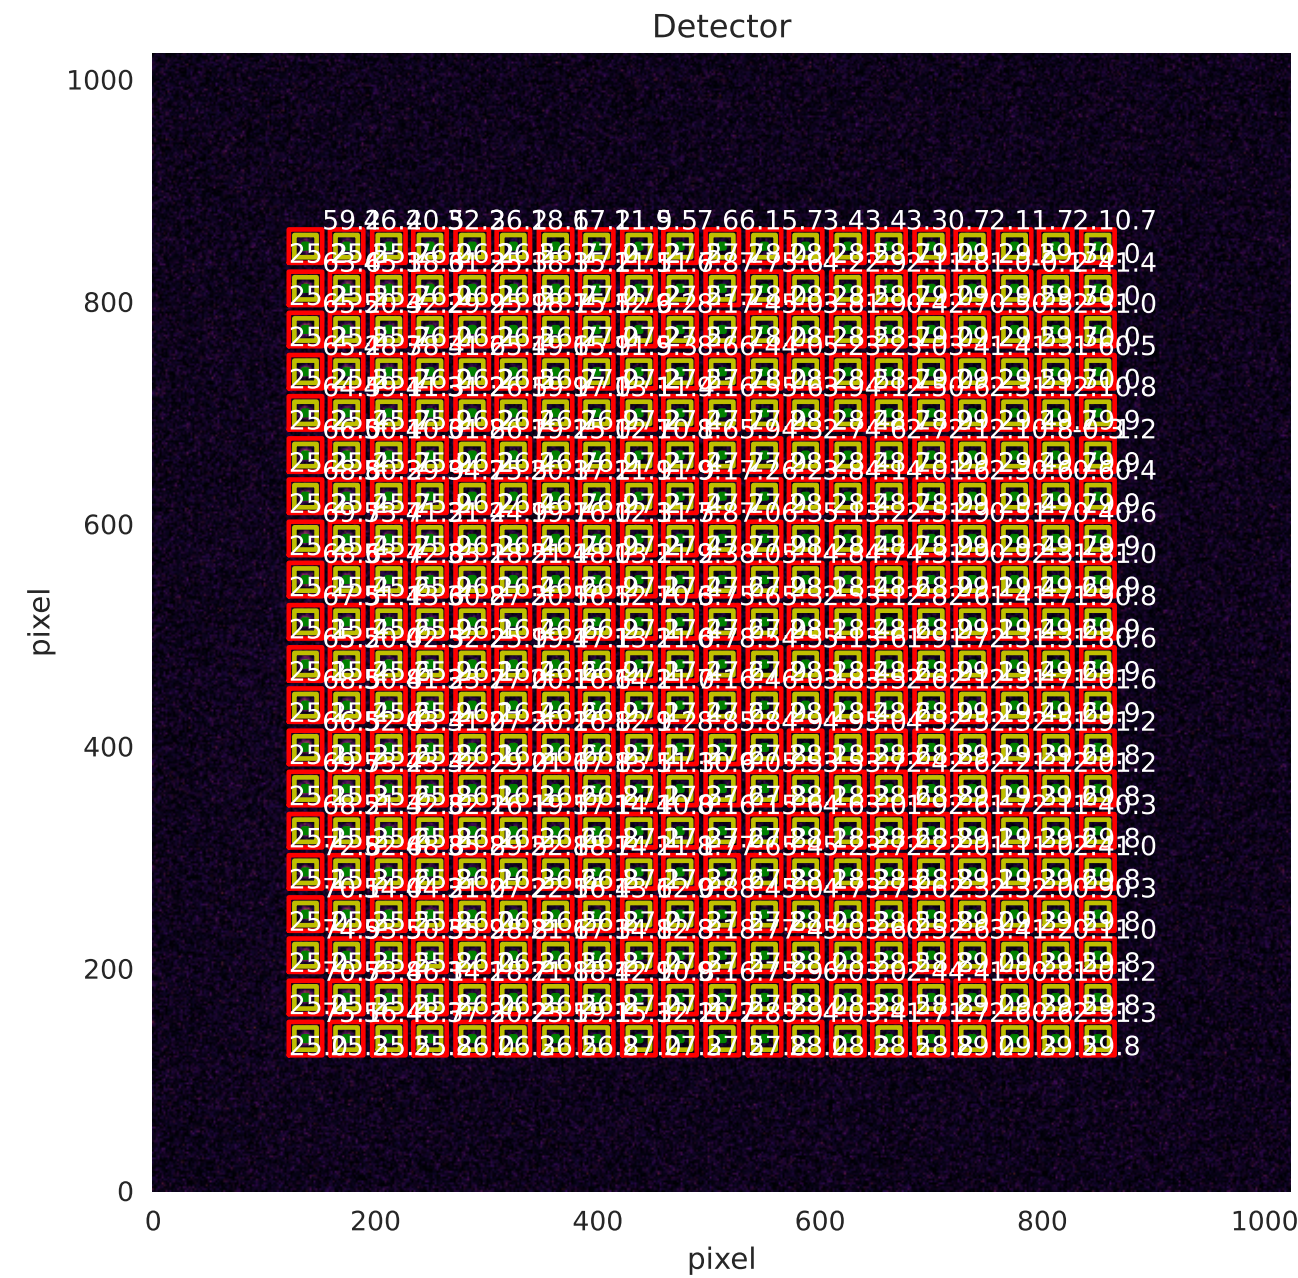

MICADO SCAO IMG\_4mas Ks-band

S/N for MICADO SCAO IMG\_4mas